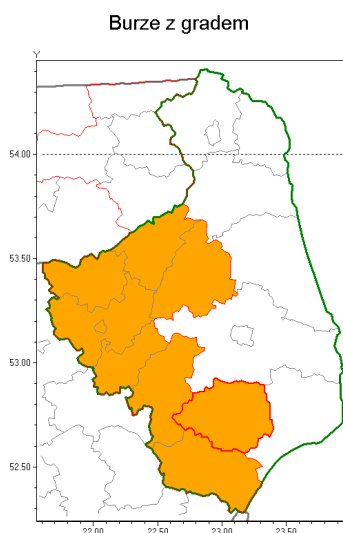

Zasięg ostrzeżenia w województwie

Ostrzeżenie meteorologiczne Nr 2

Nazwa biura	IMGW-PIB Centralne Biuro Prognoz Meteorologicznych Zespół w Białymstoku
Zjawisko/stopień zagrożenia	Burze z gradem/ 2
Obszar	województwo podlaskie powiat bielski
Ważność	od godz. 18:00 dnia 21.06.2018 do godz. 24:00 dnia 21.06.2018
Przebieg	Prognozuje się wystąpienie burz z opadami deszczu miejscami od 15 mm do 25 mm, lokalnie do 40 mm oraz porywami wiatru do 100 km/h. Miejscami grad.
Prawdopodobieństwo wystąpienia zjawiska(%)	80%
Uwagi	Brak.
Dyrektor synoptyk IMGW-PIB	Tomasz Siemieniuk
Godzina i data wydania	godz. 07:40 dnia 21.06.2018
SMS	IMGW-PIB OSTRZEŻENIE: BURZE Z GRADEM/2 podlaskie/bielski od 18:00/21.06 do 24:00/22.06.2018 deszcz 40 mm, porywy 100 km/h