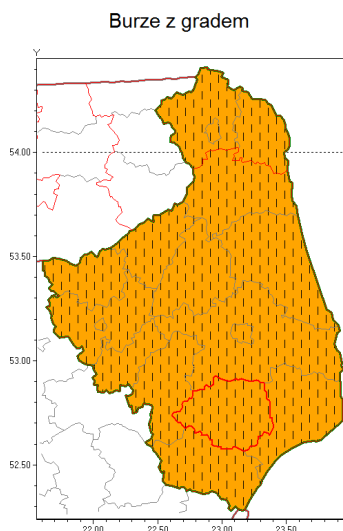

### Zasięg ostrzeżenia w województwie

### Zmiana ostrzeżenia meteorologicznego Nr 15 wydanego o godz. 07:11 dnia 10.08.2018

<b>Nazwa biura</b>	IMGW-PIB Centralne Biuro Prognoz Meteorologicznych Zespół w Białymstoku
<b>Zjawisko/stopień zagrożenia</b>	Burze z gradem/ 2
<b>Obszar</b>	województwo podlaskie <b>powiat bielski</b>
<b>Ważność</b>	od godz. 14:00 dnia 10.08.2018 do godz. 24:00 dnia 10.08.2018
<b>Przebieg</b>	Prognozuje się wystąpienie burz z opadami deszczu miejscami od 30 mm do 50 mm, lokalnie do 60 mm oraz porywami wiatru do 115 km/h. Miejscami grad.
<b>Prawdopodobieństwo wystąpienia zjawiska(%)</b>	80%
<b>Uwagi</b>	Brak.
<b>Dyrektor synoptyk IMGW-PIB</b>	Maciej Maciejewski
<b>Godzina i data wydania</b>	godz. 10:40 dnia 10.08.2018
<b>SMS</b>	IMGW-PIB OSTRZEGA: BURZE Z GRADEM/2 podlaskie/bielski od 14:00/10.08 do 24:00/10.08.2018 deszcz 60 mm, porywy 115 km/h.